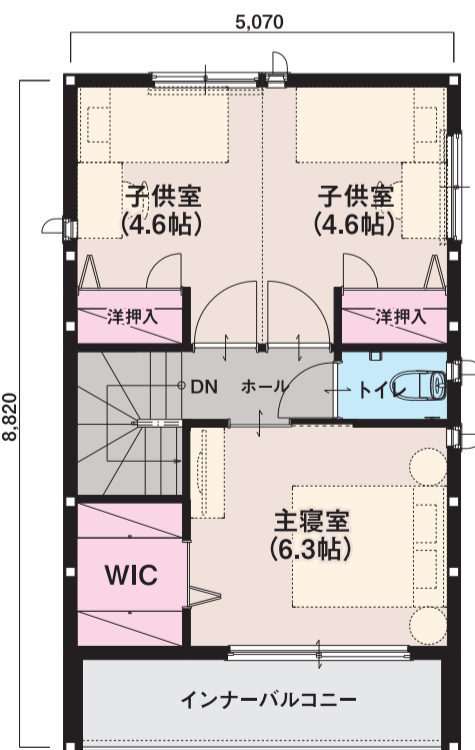

2F

詳しくは展示棟スタッフまで!お気軽にお越しください!!

お申込はこちら

春日井展示棟 TEL:0568-83-5431

〒486-0803 春日井市西山町2丁目8番の1 ナゴヤハウジングセンター春日井会場内