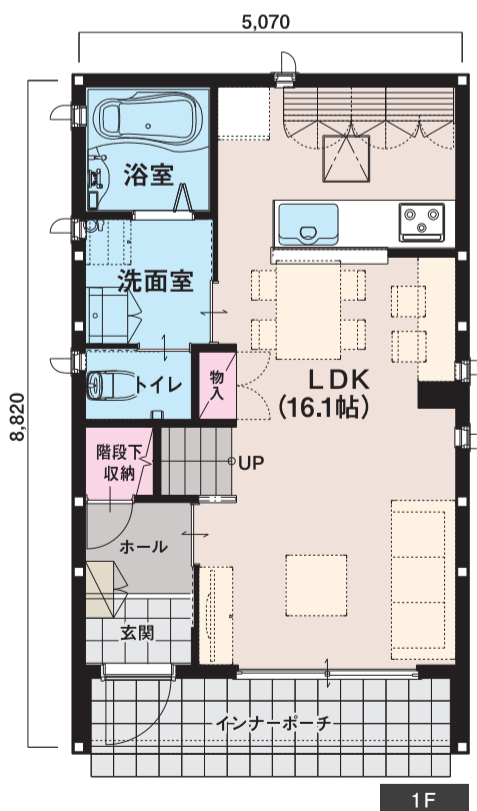

POINT

HeMS

トクラス
設備パック

ラ・ロックII
(電子錠)

60年長期保証

インナーポーチ

エコキュート
(デンソー製)

オール電化

設備機器
10年保証

1F