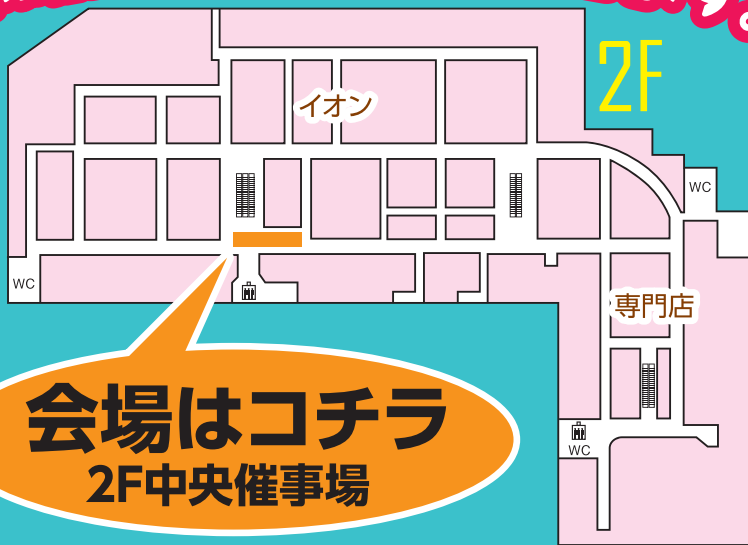

会場はコチラ
2F中央催事場